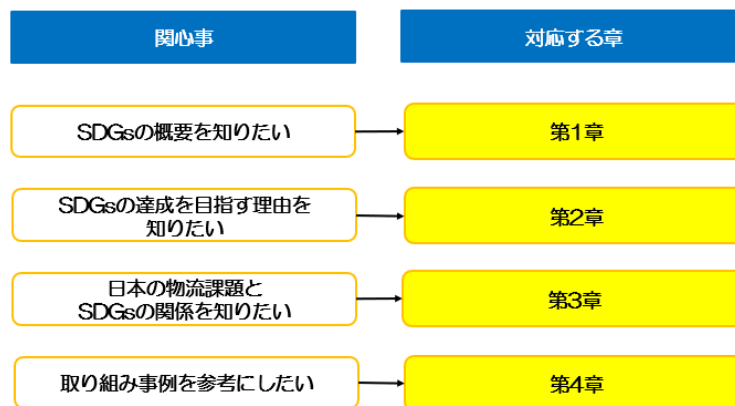

News Release

2022 年 6 月 13 日

公益社団法人日本ロジスティクスシステム協会 (JILS)

JILS 総合研究所

「SDGs×ロジスティクス」入門ガイドを取りまとめました

～ロジスティクスから読み解く SDGs への誘い～

JILS は産業界における SDGs (Sustainable Development Goals: 持続可能な開発目標) への取り組み機運が高まっているのを受け、「ロジスティクス分野における SDGs 推進ワーキンググループ」を 2021 年度に設置し、ロジスティクス分野における SDGs の取り組みのあり方について検討を行いました。その検討成果を「『SDGs×ロジスティクス』入門ガイド～ロジスティクスから読み解く SDGs への誘い～」として、取りまとめました。

1. 「SDGs×ロジスティクス」入門ガイドの概要・構成

「SDGs×ロジスティクス」入門ガイド (以下、本ガイド) では、物流・ロジスティクス分野において SDGs の取り組みを進めたい実務家が、「なぜ SDGs に取り組むのか」を考え、取り組みを始める際の手がかりになるように、「ロジスティクス分野における SDGs 推進ワーキンググループ」での検討過程で得られた知見やメンバー企業の取り組み事例をまとめました。本ガイドは 4 章で構成しています。

本ガイドの読み方

2. ロジスティクス分野における SDGs 推進 WG 参加メンバー

座長：納富 信 氏 (早稲田大学)

メンバー (所属)：(株) 朝日新聞、花王 (株)、(一財) 日本気象協会、(株) NX 総合研究所、ダイキン工業 (株)、ヤマト運輸 (株)

3. ダウンロードページ (JILS)

「『SDGs×ロジスティクス』入門ガイド～ロジスティクスから読み解く SDGs への誘い～」

<https://www1.logistics.or.jp/news/detail.html?itemid=696&dispmid=703>