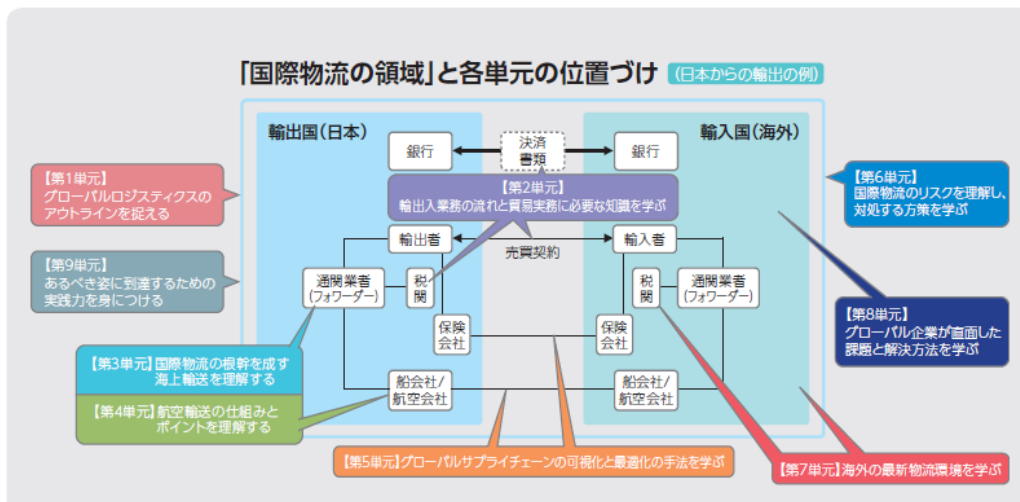

News Release

2019年9月13日

公益社団法人日本ロジスティクスシステム協会（JILS）

JILS 総合研究所

「国際物流技術管理士資格認定講座（第41期）」が開講しました

～グローバルロジスティクスのスペシャリストを養成～

「国際物流管理士資格認定講座」は、わが国唯一の国際物流のスペシャリスト養成講座として、1979年の開講以降、1,554名の「国際物流技術管理士（ILM；International Logistics Master）」を輩出し、産業界より非常に高い評価を頂いてまいりました。第41期を、2019年9月10日（火）に開講しました。

【講座名】国際物流技術管理士講座（第41期）

【講座の特徴】国際物流（グローバルロジスティクス）の様々な分野の講師が、広範に渡る国際物流について概論から応用までわかりやすく解説するとともに、企業事例や物流施設見学、グループ討議やケーススタディなどを取り入れた、実務に直結するカリキュラム構成が本講座の特徴です。1979年の開講以来、1,554名（通算40期）の「国際物流管理士（International Logistics Master）」をわが国産業界に輩出しています。

第41期国際物流管理士資格認定講座カリキュラム

【「国際物流管理士」について】本講座を修了し、レポート試験、客観試験等に合格すると、「国際物流管理士」の称号を付与します。

「国際物流管理士」は、国際物流の基本から法規制や最新動向まで理解し、海外でのサプライチェーンの構築・改善できる人材、顧客に対して国際物流を含めた企画提案ができる人材、将来の海外駐在要員としてグローバル視点を持ってマネジメントができる人材です。